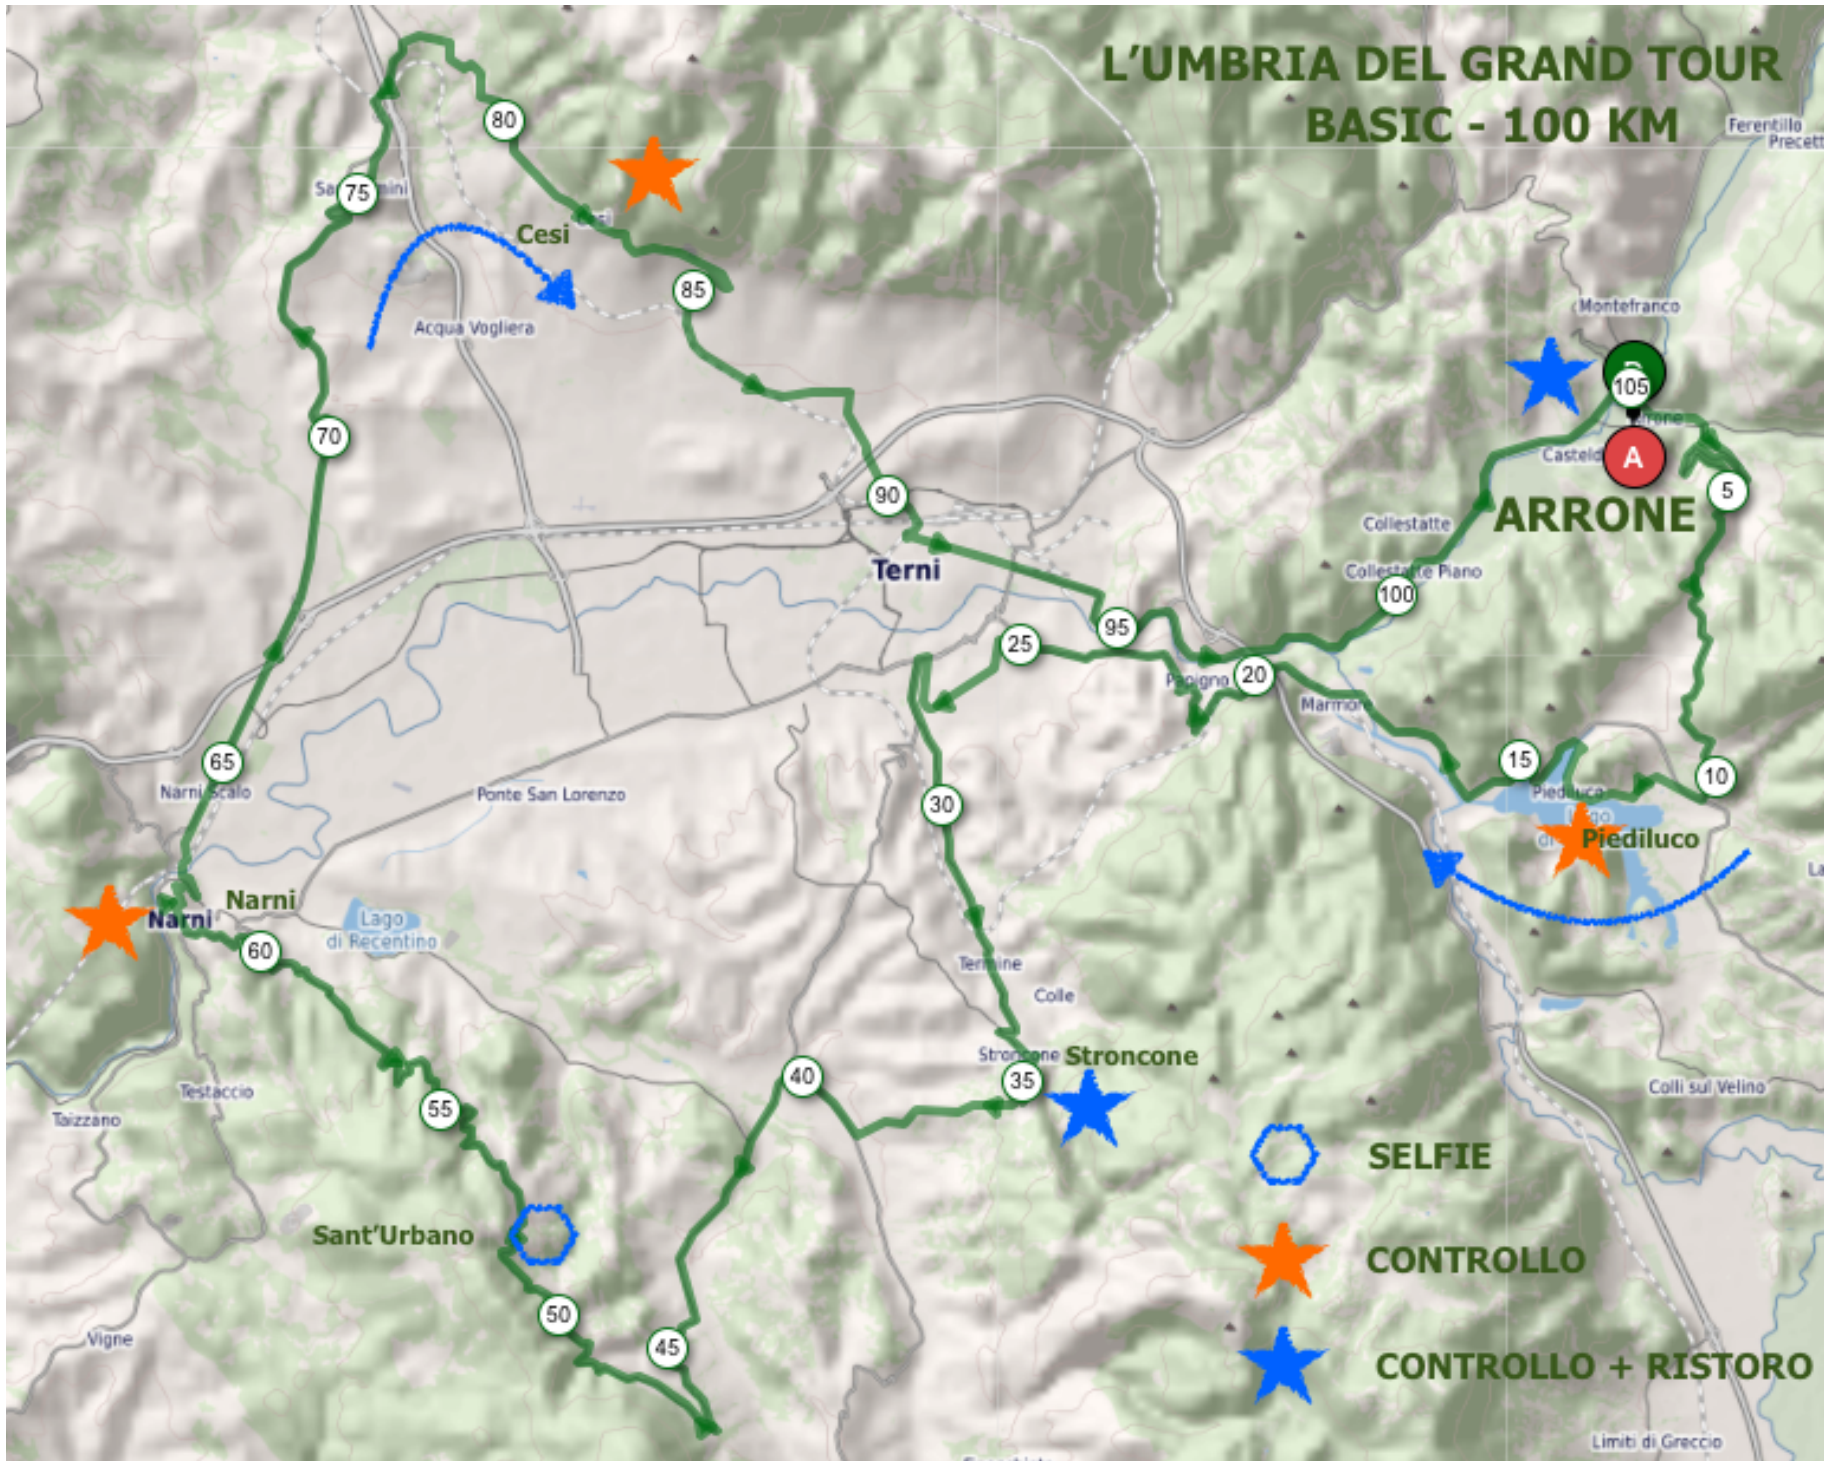

L'UMBRIA DEL GRAND TOUR BASIC - 100 KM

- SELFIE
- CONTROLLO
- CONTROLLO + RISTORO

RANDO POINT

1. Piediluco - Bar Turismo - Controllo
2. **Stroncone - Piazza - Controllo + Ristoro**
3. ***S. Urbano - Selfie con cartello località***
4. Narni - Bar Fondaco - Controllo (cancello aperto dalle ore 10,00 alle 13,00)
5. Cesi - Bar Lupetto - Controllo