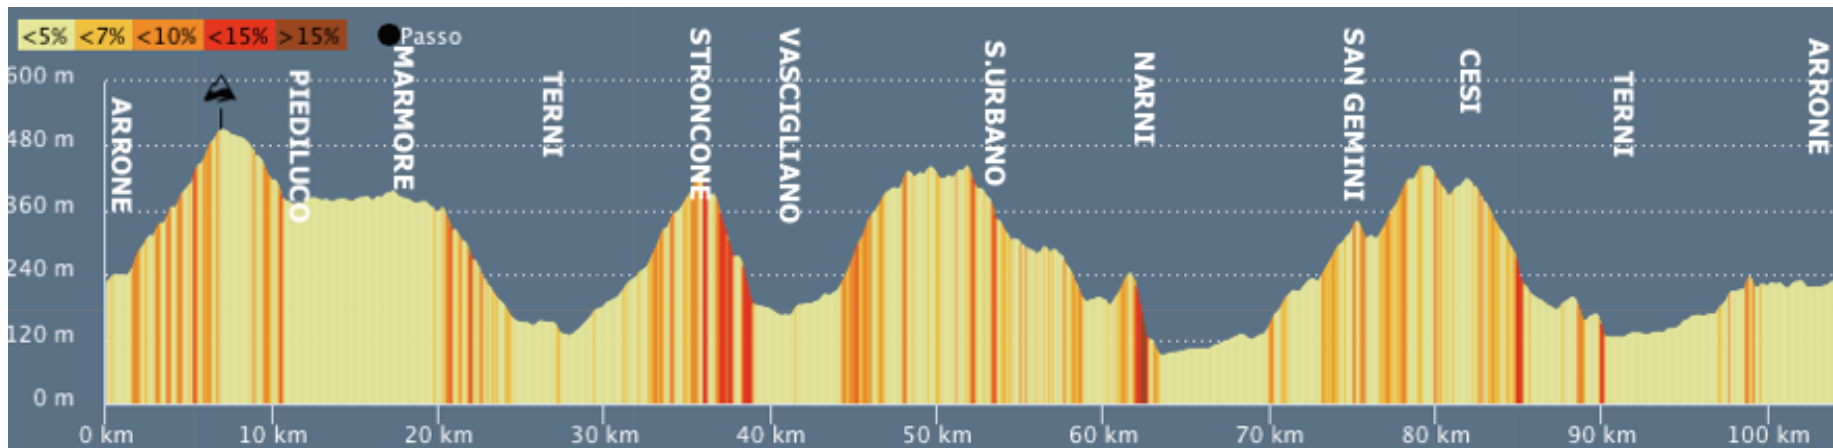

L'UMBRIA DEL GRAND TOUR BASIC - 100 KM

- SELFIE
- CONTROLLO
- CONTROLLO + RISTORO

RANDO POINT

1. Piediluco - Bar Turismo - Controllo
2. **Stroncone - Piazza - Controllo + Ristoro**
3. ***S. Urbano - Selfie con cartello località***
4. Narni - Bar Fondaco - Controllo (cancello aperto dalle ore 10,00 alle 13,00)
5. Cesi - Bar Lupetto - Controllo