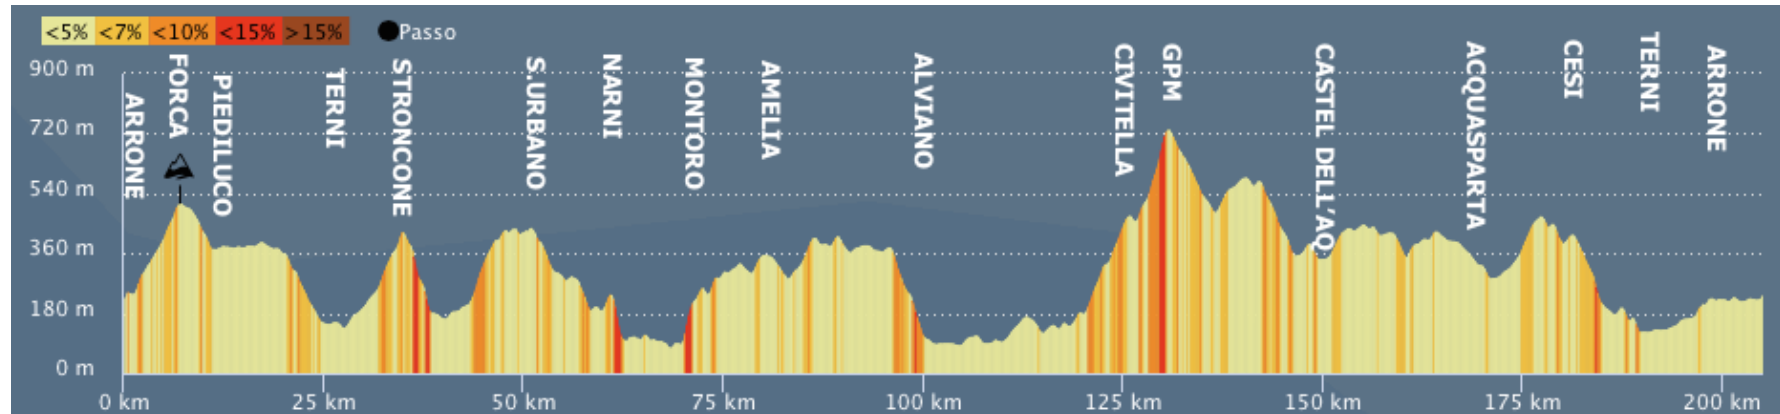

# L'UMBRIA DEL GRAND TOUR STANDARD - 200 KM

## RANDO POINT

1. Piediluco - Bar Turismo - Controllo
2. **Stronccone - Piazza - Controllo + Ristoro**
3. **S. Urbano - Selfie con cartello località**
4. Narni - Bar Fondaco - Controllo
5. **Montoro - Selfie con cartello località**
6. Amelia - Bar Il Chicco d'oro - Controllo
7. Alviano - Bar Sepi - Controllo
8. **Civitella del Lago - Bar Mangia e Bevi - Controllo + Ristoro (dalle 11,00 alle 16,00)**
9. Acquasparta - Bar
10. Cesi - Bar Lupetto - Controllo