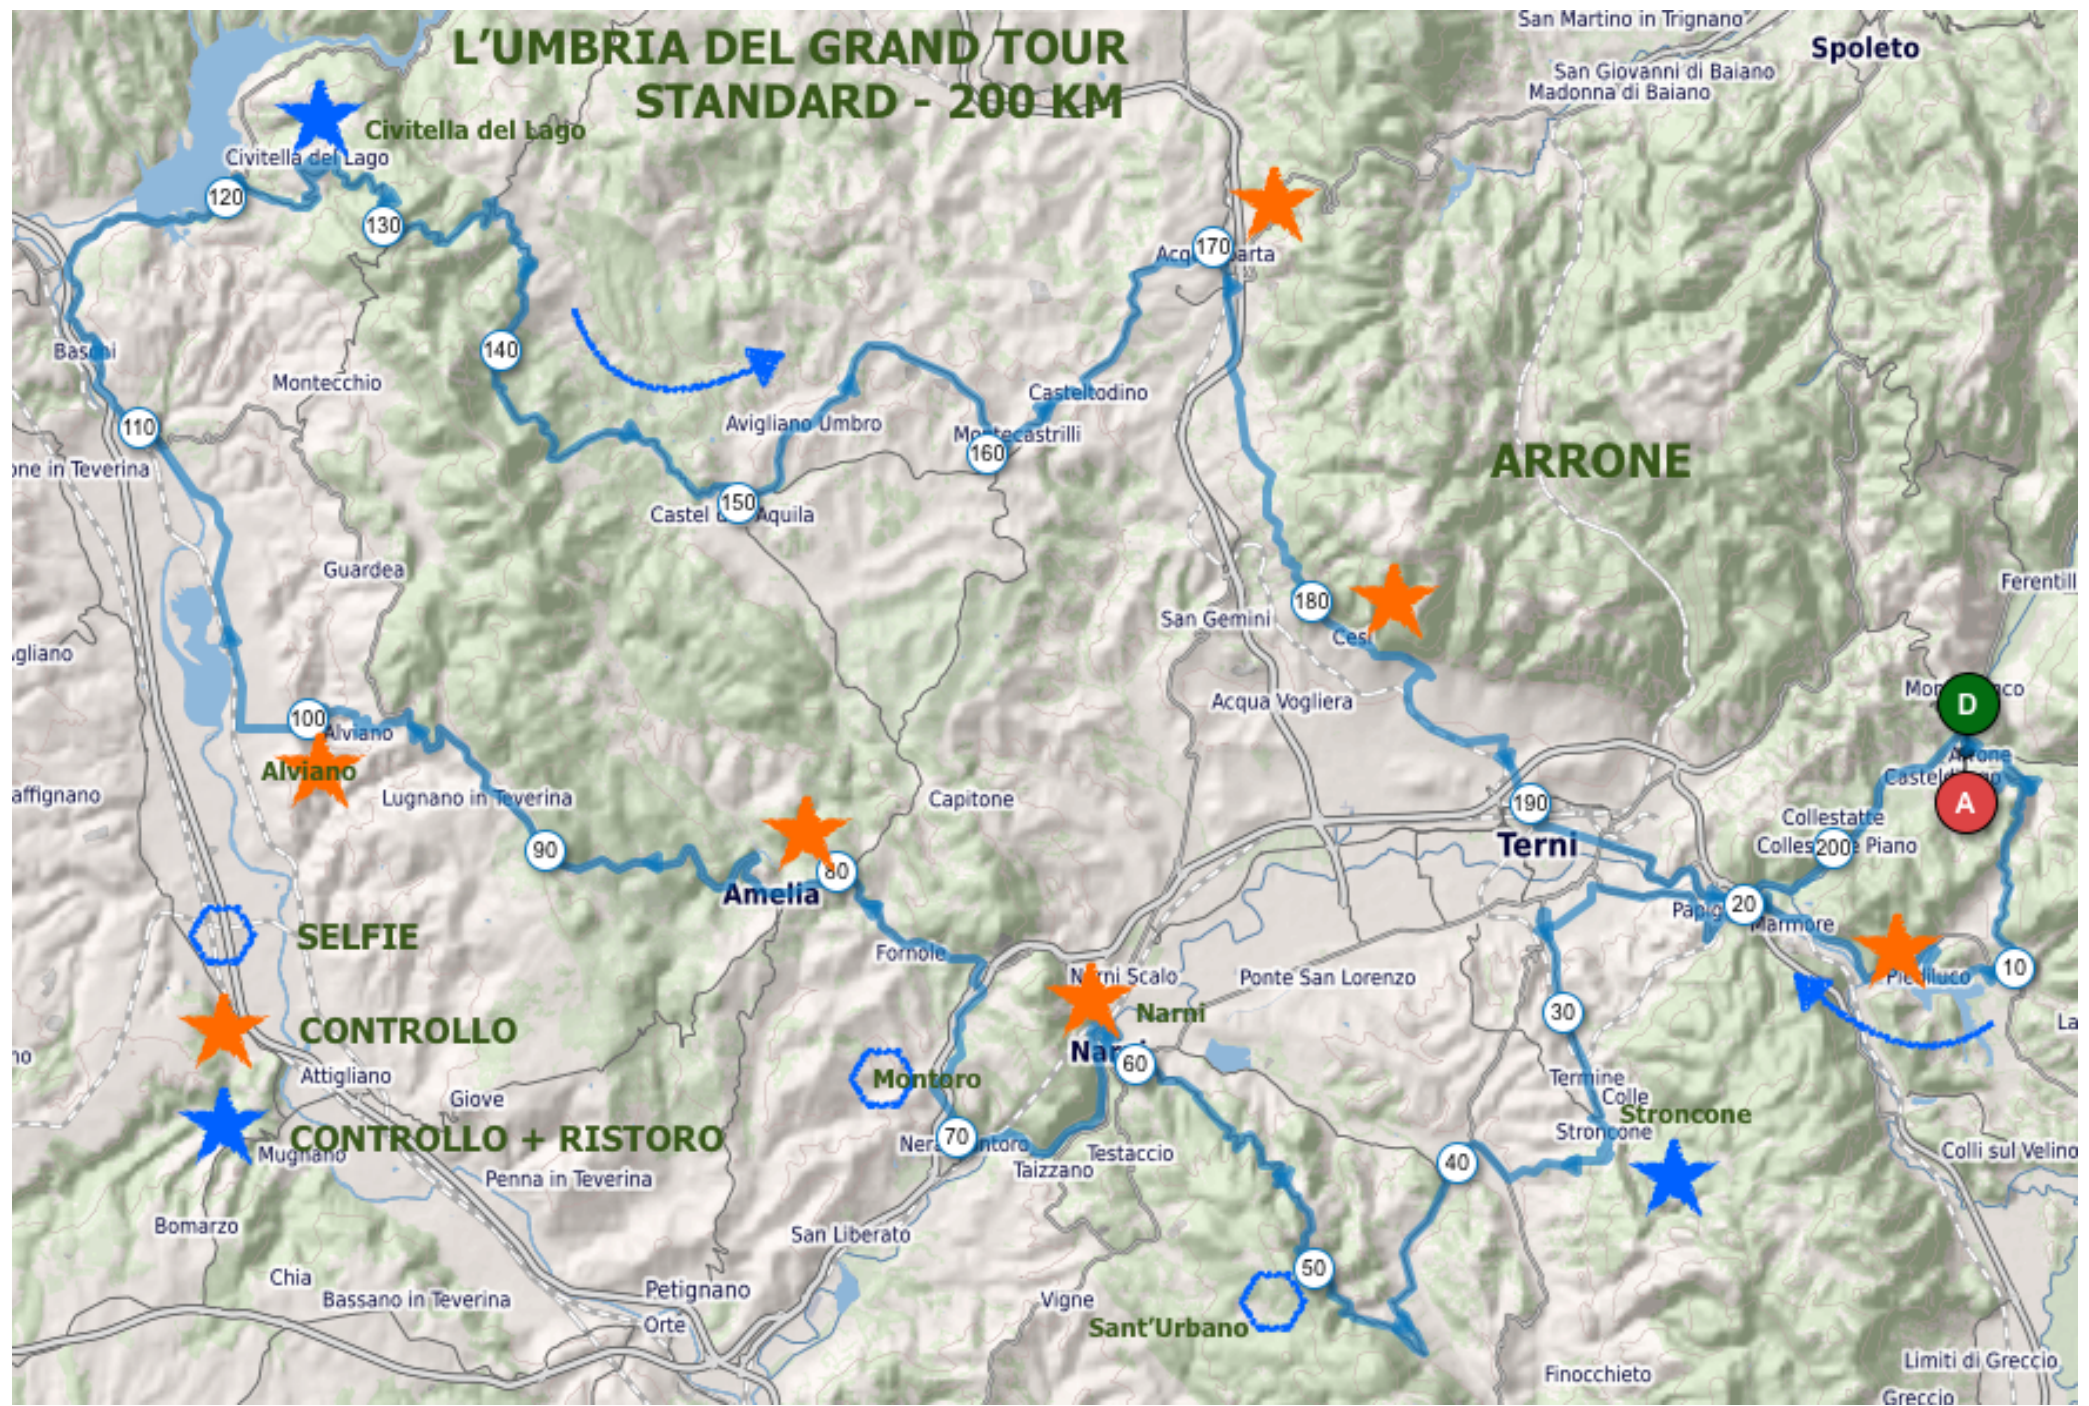

# L'UMBRIA DEL GRAND TOUR STANDARD - 200 KM

## RANDO POINT

1. Piediluco - Bar Turismo - Controllo
2. **Stronccone - Piazza - Controllo + Ristoro**
3. **S. Urbano - Selfie con cartello località**
4. Narni - Bar Fondaco - Controllo
5. **Montoro - Selfie con cartello località**
6. Amelia - Bar Il Chicco d'oro - Controllo
7. Alviano - Bar Sepi - Controllo
8. **Civitella del Lago - Bar Mangia e Bevi - Controllo + Ristoro (dalle 11,00 alle 16,00)**
9. Acquasparta - Bar
10. Cesi - Bar Lupetto - Controllo