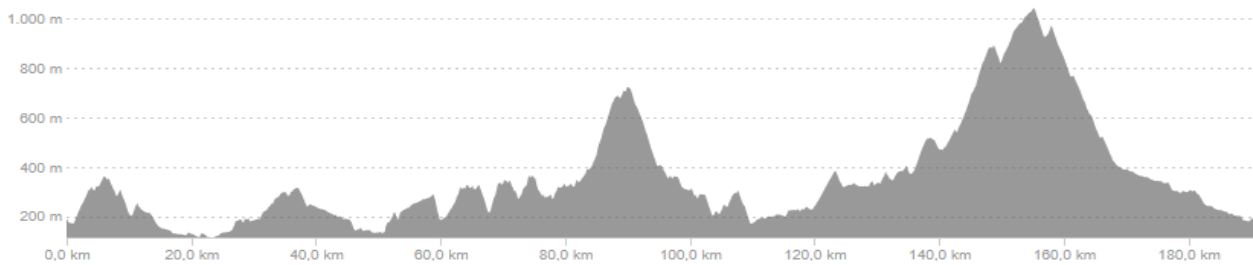

## Dettagli

📍 190,61 km

🏔️ 3.258 m

🕒 19:06:11

### OVADA IN RANDONNE'E (10 SETTEMBRE 2023)

Partenza Piazza Venti Settembre	0	Km	🚩	
Continua in Lungo Orba Giuseppe Mazzini	0	Km	↑	
Continua in Strada Rocca Grimalda	0,6	Km	↑	
Continua in Piazza Antonio Nervi	0,9	Km	↑	
Continua in Strada delle Cappellette	0,9	Km	↑	
Continua in SP200	6,4	Km	↑	
A sinistra in Strada Provinciale Rivalta - Orsara	13	Km	←	
Continua in SP200	14,9	Km	↑	
A destra in SP195	15,3	Km	→	
Continua in SP195	17,5	Km	↑	
Continua in SP185	18,5	Km	↑	
A destra in Strada Provinciale Sezzadio - Mantovana	24	Km	→	

A sinistra in Strada Diavoletto Selva	35,3	Km		
A sinistra in SP189	35,8	Km		
Continua in Via Carpeneto	38,9	Km		
Continua in Via Pusetta	46,3	Km		
Continua in Strada provinciale 185 variante	46,3	Km		
Continua in SP185	47,5	Km		
A sinistra in Strada Oltre Orba	49,9	Km		
Continua in Via Stazione	51	Km		
A sinistra in Via Stazione	51,2	Km		
A destra in Via Giuseppe Mazzini	51,3	Km		
Continua in Piazza Giuseppe Garibaldi	51,5	Km		
Continua in Via Roma	51,5	Km		
Continua in Via Enrico Brizzolesi	51,7	Km		
A sinistra in SP178	52,4	Km		
A destra in Strada delle Parodine	53,6	Km		
Continua in Via Rondanino	57,6	Km		
A sinistra in SP177	58,6	Km		
A destra in Via Irmo Ferrari	58,7	Km		
Continua in Via Castelletto	58,8	Km		
A sinistra in SP160	76,7	Km		
A destra in Corso Giuseppe Mazzini	80,7	Km		
Continua in Via Alessandria	81,1	Km		
Continua in Via Antonio Barabino	81,3	Km		
Continua in Via Val Morsone	81,4	Km		
Continua in Strada Voltaggio - Capanne di Marcarolo	81,5	Km		
Continua in Via Val Morsone	83,9	Km		
A sinistra in Strada Provinciale Bosio - Capanne di Marcarolo	86,2	Km		