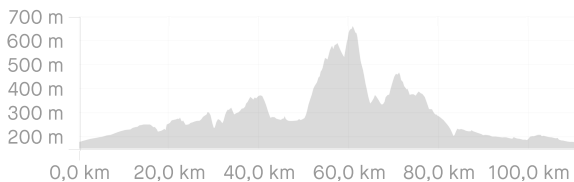

Velorando 2022 120

<https://www.strava.com/routes/2974367440689044298>

111,05 km

Distanza

1.245 m

Dislivello complessivo

Strada

Tipo di giro

Tempo in movimento stimato: 4:41:02

Le indicazioni di percorso potrebbero essere incomplete e/o errate e potrebbero contenere sezioni di proprietà privata e/o sezioni di terreni che potrebbero essere impegnativi o pericolosi. Utilizza sempre la tua capacità di giudizio circa la sicurezza della strada e le condizioni del sentiero e rispetta le leggi in vigore su traffico e proprietà. Tempo in movimento stimato in base alla tua velocità media di 23,7 km/h delle ultime 4 settimane

DIREZIONE	DISTANZA (chilometri)
Continua in Via Pompeo Litta	0,0
Continua in Via per Lainate	1,4
A destra in Via per Lainate	1,7
Continua in Rotatoria Carlo Marcora	2,2
Continua in Via per Lainate	2,2
Continua verso il punto di riferimento fuori strada. Nessun dato disponibile	3,6
Continua in Via per Lainate	3,6