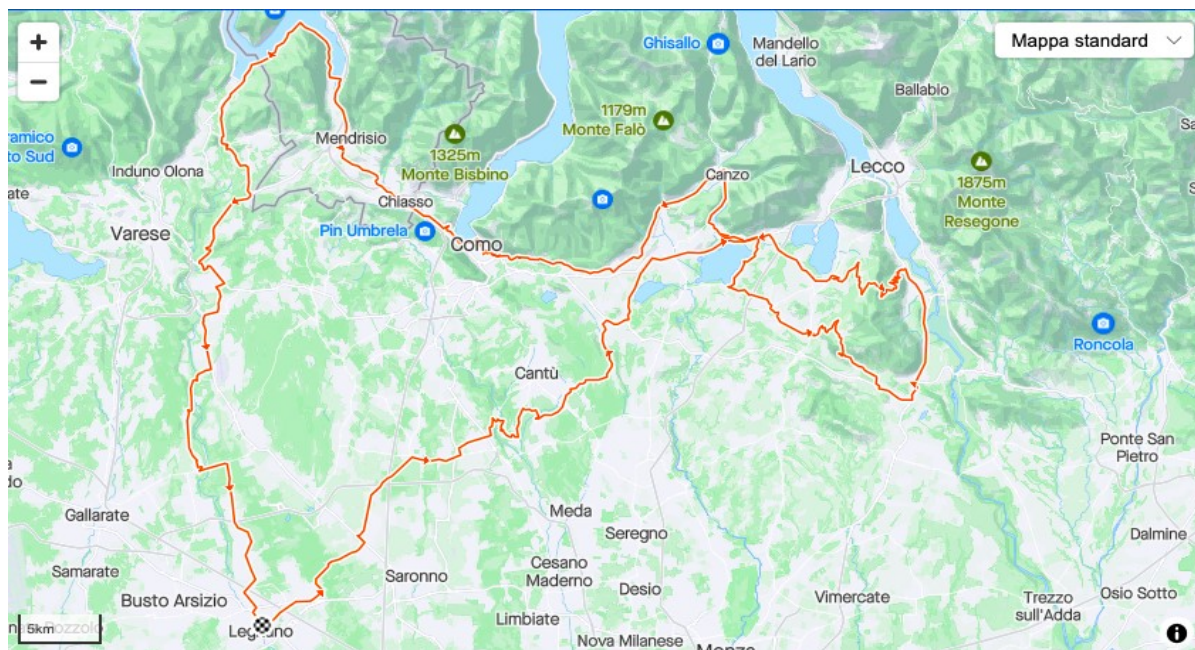

RANDONNEE COPPA BERNOCCHI

Legnano - 30/4/2023

ROAD BOOK - KM 200

LEGNANO	0	A destra in Via Milano	10,1
Continua in Piazza Quattro Novembre	0,1	TURATE	10,8
Continua in Via Antonio Barlocco	0,1	Continua in Via Como	11,3
A sinistra in Corso Sempione	0,3	LOMAZZO	14,4
A destra in Via Dante Alighieri	0,4	A destra in SP32	16,4
A sinistra in Via Barbara Melzi	0,6	BREGNANO	16,4
Continua a destra in Via Provinciale Saronnese	2,9	CERMENATE	19,9
RESCALDINA	3,2	Continua in SP34	22,4
Continua in Via Barbara Melzi	5,4	Continua in Via Mameli	23,5
Continua in Viale Risorgimento	6,4	Continua in Via dei Partigiani	23,7
GERENZANO	9,5	A destra in Via per Asnago	24,1
Continua in SP233	10,1	Continua in Via per Subinago	24,9