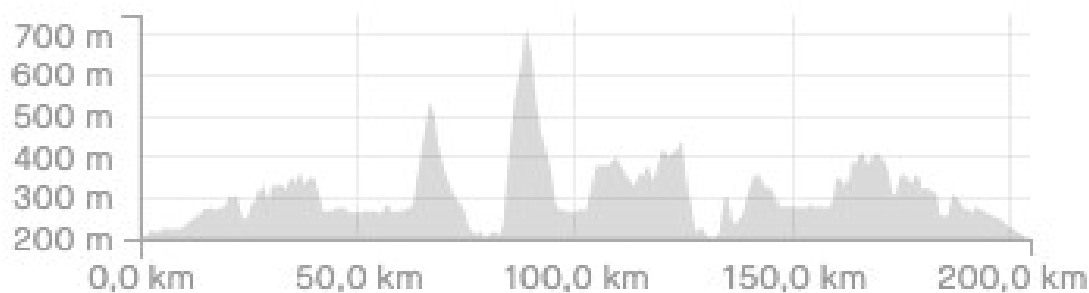

RANDONNEE COPPA BERNOCCHI

Legnano - 30/4/2023

ROAD BOOK - KM 200

LEGNANO	0	A destra in Via Milano	10,1
Continua in Piazza Quattro Novembre	0,1	TURATE	10,8
Continua in Via Antonio Barlocco	0,1	Continua in Via Como	11,3
A sinistra in Corso Sempione	0,3	LOMAZZO	14,4
A destra in Via Dante Alighieri	0,4	A destra in SP32	16,4
A sinistra in Via Barbara Melzi	0,6	BREGNANO	16,4
Continua a destra in Via Provinciale Saronnese	2,9	CERMENATE	19,9
RESCALDINA	3,2	Continua in SP34	22,4
Continua in Via Barbara Melzi	5,4	Continua in Via Mameli	23,5
Continua in Viale Risorgimento	6,4	Continua in Via dei Partigiani	23,7
GERENZANO	9,5	A destra in Via per Asnago	24,1
Continua in SP233	10,1	Continua in Via per Subinago	24,9