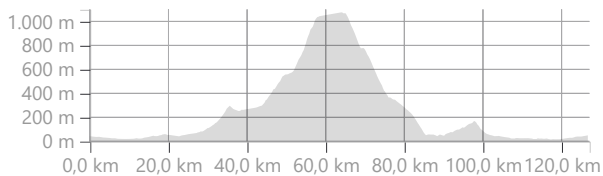

STRAVA**RandoAtella100**<https://www.strava.com/routes/19324707>

127,09 km

Distanza

1.343 m

Dislivello complessivo

Strada

Tipo di giro

Tempo in movimento stimato: 5:05:15

Le indicazioni di percorso potrebbero essere incomplete e/o errate e potrebbero contenere sezioni di proprietà privata e/o sezioni di terreni che potrebbero essere impegnativi o pericolosi. Utilizza sempre la tua capacità di giudizio circa la sicurezza della strada e le condizioni del sentiero e rispetta le leggi in vigore su traffico e proprietà. Tempo in movimento stimato in base alla tua velocità media di 25,0 km/h delle ultime 4 settimane

DIREZIONE	DISTANZA (chilometri)
Continua in Vico Cerri	0,0
Continua in Via Pietro Nenni	0,0
Continua	0,1
Continua	0,2
Continua in Strada Provinciale da Caivano ad Aversa	0,2
Continua in via Rosario	0,3
Continua in Strada Provinciale da Caivano ad Aversa	0,5
Continua in Strada Provinciale da Caivano ad Aversa	0,8
Continua in Strada Provinciale da Caivano ad Aversa	0,8
Continua in Strada Provinciale da Caivano ad Aversa	0,9
Continua in SP76	0,9

Continua in Strada Statale Sannitica	87,7
Continua	87,8
Continua in Viale Carlo III	88,1
Continua	88,4
Continua	88,8
Continua in Via Leonardo Da Vinci	88,8
Continua in Via Leonardo Da Vinci	88,9
Continua	89,1
Continua	89,5
Continua	89,8
Continua in SP 165	90,8
Destra	91,7
Continua	91,7
Continua in Via Airola	91,7
Continua	92,2
Continua	92,6
Continua in Via Salvo D'Acquisto	96,6