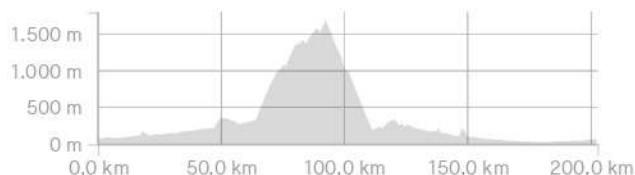

# grapparando 2021 +

202,58 km

Distanza

2.665 m

Dislivello complessivo

## Strada

Tipo di giro

Tempo in movimento stimato: 9:08:36

Le indicazioni di percorso potrebbero essere incomplete e/o errate e potrebbero contenere sezioni di proprietà privata e/o sezioni di terreni che potrebbero essere impegnativi o pericolosi. Utilizza sempre la tua capacità di giudizio circa la sicurezza della strada e le condizioni del sentiero e rispetta le leggi in vigore su traffico e proprietà. Tempo in movimento stimato in base alla tua velocità media di 22,2 km/h delle ultime 4 settimane

DIREZIONE	DISTANZA (chilometri)
Continua in Via Baracche	0,0
Continua in Via Alessandro Volta - Via Sant'Anna	0,4
Continua in Via Alessandro Volta	0,7
Continua in Via Alessandro Volta	0,8
Continua in Via Alessandro Volta - Via Sant'Anna	0,8
Continua in Via Alessandro Volta	1,1
Continua in Via Torquato Tasso	2,2
Continua in Via Giotto	3,6